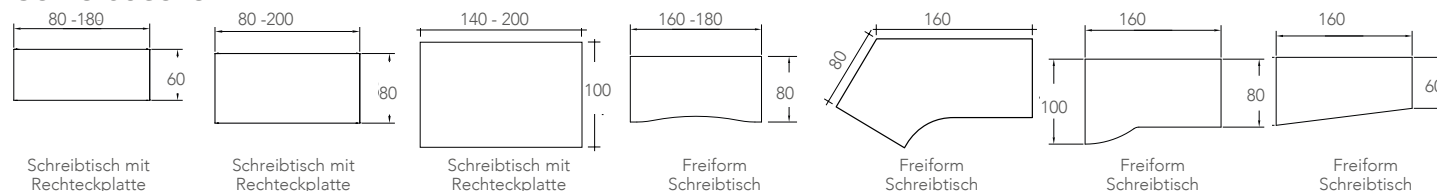

Dekore

Qualitätsmöbel produziert in Deutschland

Griffvarianten

Fußvarianten

Auszug aus dem Typenplan

Schreibtische

Anbauteile

Elementbreiten 40/60/80 cm, Elementhöhen 77/112/147/182/217 cm, Aufsätze, Eck- und Hängeelemente, div. Türen