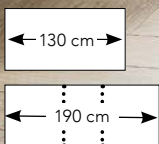

KURZE LIEFERZEIT, NUR SOLANGE DER VORRAT REICHT

360° Drehbar

ESSTISCH
JUBILÄUMS-Preis
1573.-**
36% sparen
999.-

ARMLEHNSTUHL
JUBILÄUMS-Preis
343.-**
42% sparen
199.-