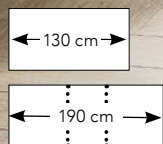

KURZE LIEFERZEIT, NUR SOLANGE DER VORRAT REICHT

360° Drehbar

ESSTISCH
JUBILÄUMS-PREIS
1573.-**
36% sparen
999.-

ARMLEHNSTUHL
JUBILÄUMS-PREIS
343.-**
42% sparen
199.-