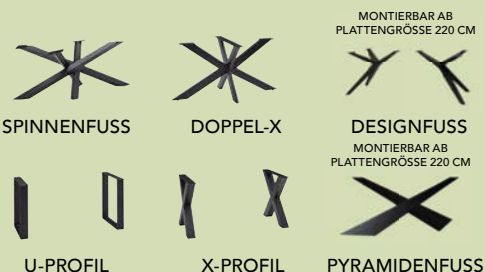

FUSSVARIANTEN

Alles Abholpreise. Ohne Deko.