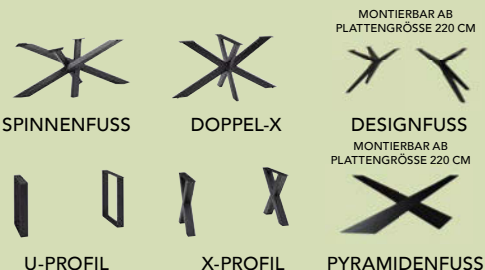

P) **) siehe Rückseite

BRAUN

Ansteckplatten gegen Mehrpreis erhältlich.

ESSTISCH, Wildeiche geölt, gedrehte Kante, Gestell Spinnenfuß, Metall schwarz, ca. 220 x 100 cm. 900013455

Verschiedene Varianten auch als Couchtisch erhältlich.

JUBILÄUMS-PREIS
2263.-**
Als BRAUN Stammkunde
43% sparen
1299.-

KONFIGURIERE DEINEN ESSTISCH SO INDIVIDUELL WIE DU BIST!

GRÖSSENVARIANTEN

ERWEITERBAR DURCH ANSTECKPLATTEN UM JEWEILS 50 CM.

FUSSVARIANTEN

PLATTENVARIANTEN