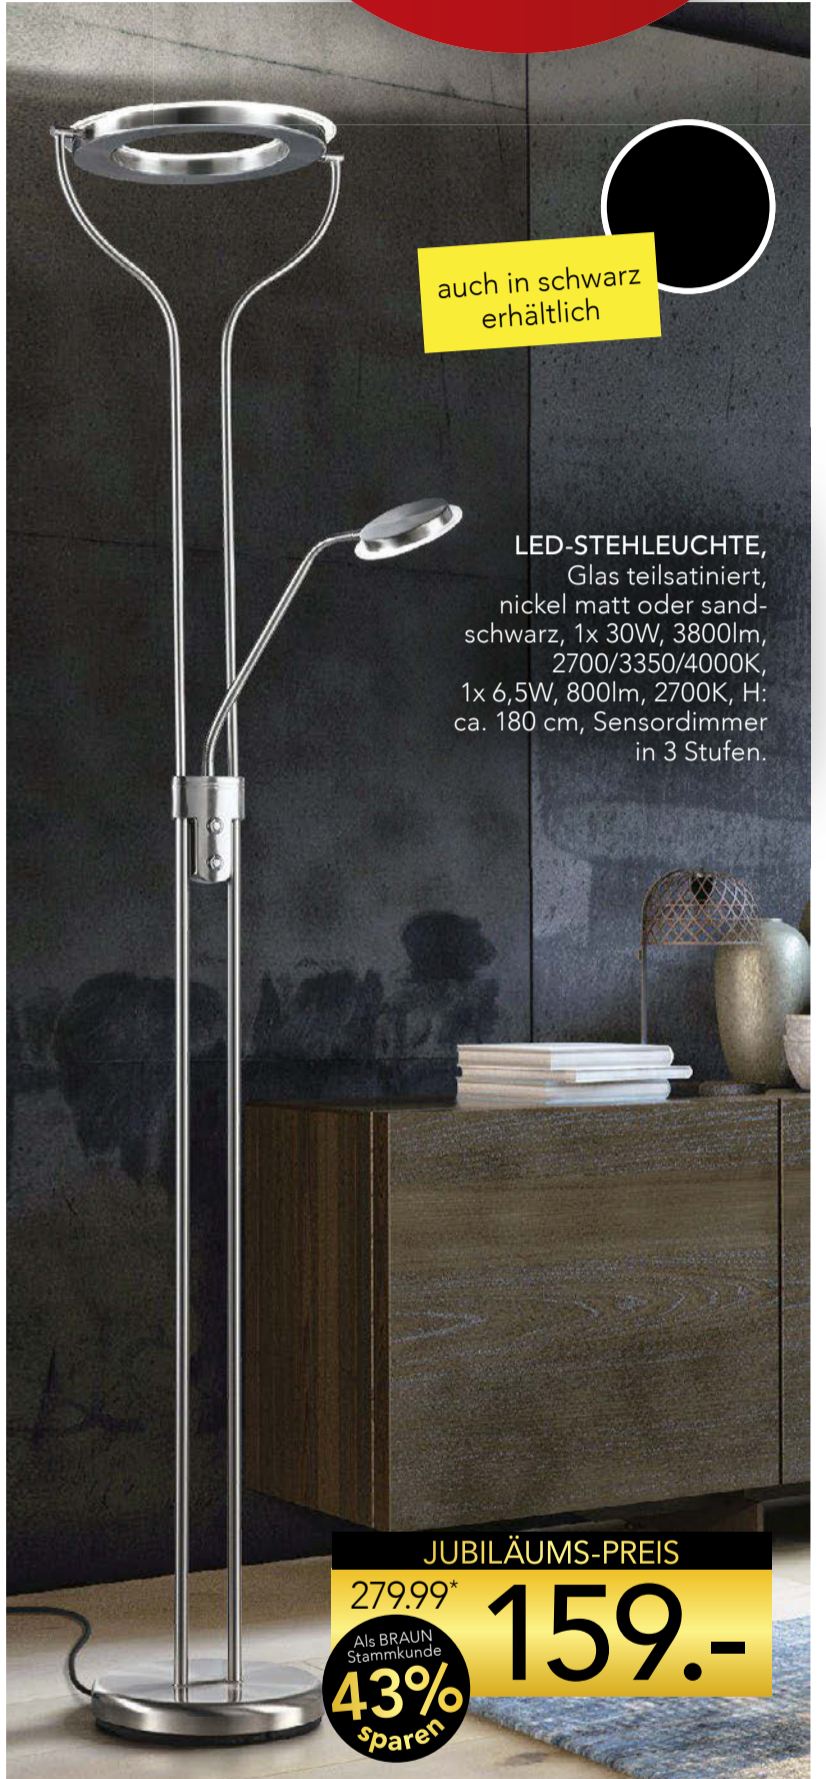

PENDELLEUCHE,  
schwarz/gold, 3x E27 max. 40W,  
B: ca. 93,5 cm, ohne Leuchtmittel.

Alles Abholpreise.  
Ohne Deko.

165.99\*  
**89.95**

LED-DECKENLEUCHE,  
1x 56W, 6550lm,  
3000 - 6500K, B/H/T: ca.  
48x5,5x48 cm, Lichtfarbe  
stufenlos einstellbar, inkl.  
Fernbedienung.

JUBILÄUMS-PREIS

27.99\*  
**12.95**  
Als BRAUN  
Stammkunde  
**54%**  
sparen

LED-TISCHLEUCHE, Kunststoff, Schalter, versch.  
Farben und Motive.

auf Möbel und Küchen P)

**20%**

Jubiläums  
RABATT

auch in schwarz  
erhältlich

LED-STEHLEUCHE,  
Glas teilsatiniert,  
nickel matt oder sand-  
schwarz, 1x 30W, 3800lm,  
2700/3350/4000K,  
1x 6,5W, 800lm, 2700K, H:  
ca. 180 cm, Sensordimmer  
in 3 Stufen.

JUBILÄUMS-PREIS

279.99\*  
**159.-**  
Als BRAUN  
Stammkunde  
**43%**  
sparen